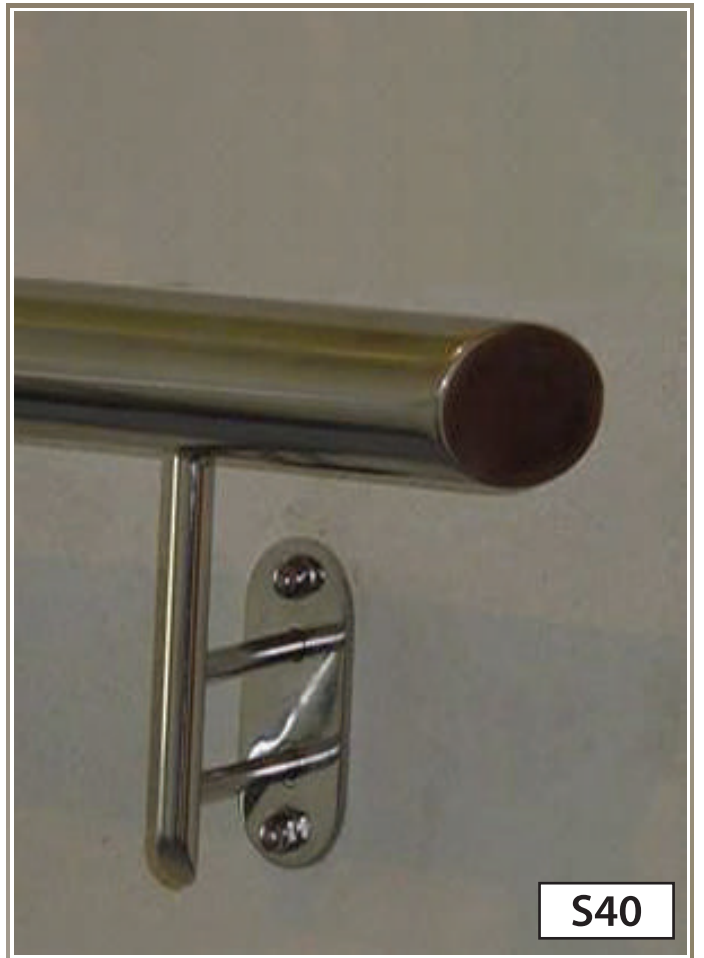

S36

S37

S38

S39

S40

INTInox je firma smještena u Podzvizdu, Velika Kladaša, koja se specijalizirala za izradu različitih proizvoda od inoxa i drugih metala. Među proizvodima koje nudimo su ograde za balkone, terase i stepeništa, kovane ograde, nastrešnice, staklene ograde i tuš kabine. Svi proizvodi koje izrađujemo su izrađeni od visokokvalitetnih materijala, a posjeduju i estetski izgled koji odgovara svakom prostoru. Pored toga, svi proizvodi su izrađeni prema individualnim zahtjevima kupaca, što znači da će svaki proizvod biti jedinstven i prilagođen potrebama svakog klijenta.